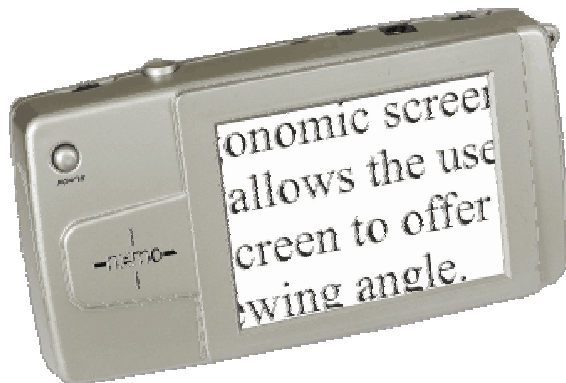

# NEMO - Ihr mobiler Begleiter!

Die praktische Lesehilfe für unterwegs.

## **Klein Kontrastreich Kompakt**

NEMO ist ein tragbares Bildschirmlesegerät mit einem sehr kontrastreichen TFT-Farbdisplay für die Vergrößerung von Texten und Bildern. Es kann sowohl mit dem integrierten Akku als auch mit dem Netzgerät betrieben werden.

### **Technische Daten:**

- Vergrößerung von 3,5 bis 11-fach
- Echtfarbe, Graustufen, Positiv-/Negativkontrast, monochrome Fehlfarben
- 2 - 3 Stunden Betriebszeit im Akkubetrieb, 3 Stunden Aufladezeit.
- Schreiben mit NEMO mit dem ausklappbaren Ständer
- praktische Tragetasche
- Anschluss am TV ermöglicht höhere Vergrößerungen
- Gewicht: 300g