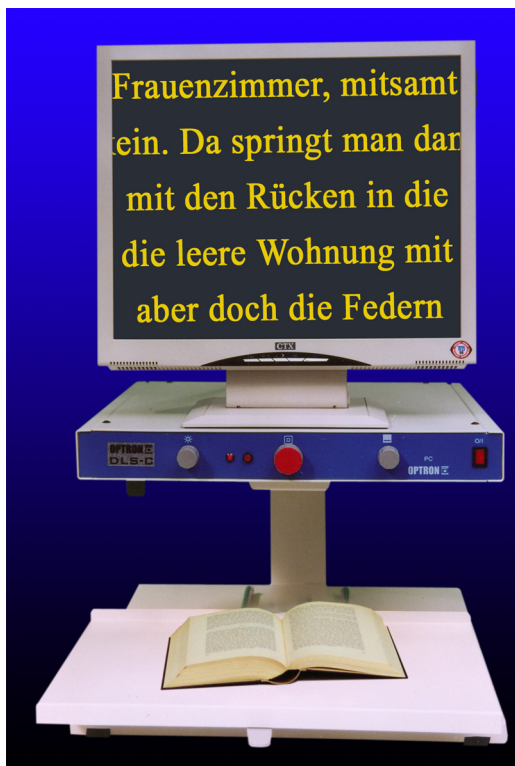

OPTRON II - VGA

Das OPTRON 75 VGA bietet eine ergonomische, flimmerfreie Darstellung mit 75 Hz Bildfrequenz. Die von OPTRON entwickelte digitale Kamera wurde speziell auf Anforderungen sehbehinderter Menschen abgestimmt, die Wert auf hohen Kontrast und scharfe Konturen legen. Darüber hinaus sorgen vielfältige Einstellmöglichkeiten für eine optimale Anpassung an persönliche Sehbedürfnisse. Variable Bildschirmfarben, eine stufenlose Vergrößerung von ca. 3 bis 35fach (oder bis 60fach) und eine optionale Linieneinblendung machen dieses Gerät zu einem leistungsstarken Vergrößerungssystem.

Grundausstattung

(Technische Änderungen, die dem Fortschritt dienen, sind möglich)

- Verschleißfreie CCD-Cipkamera, hochauflösend
- Bildfrequenz 75Hz, 17" CRT-Monitor
- Stufenlose Vergrößerung 3 bis 35fach (oder bis 60fach)
- CE-geprüft, TCO 99, strahlungsarm
- Digitale Kontrastverstärkung
- 10 monochrome Farbmöglichkeiten
- Sehr leichtgängiger Lesetisch

Optional

- mit 19" CRT- oder TFT-Monitor erhältlich
- Autofokus (abschaltbar)
- Linieneinblendung
- PC-Anschluß mit Hartumschaltung

Wirtschaftlichkeit

Alle OPTRON Bildschirmlesegeräte sind in Modulbauweise aufgebaut. Das hat einen ganz entscheidenden wirtschaftlichen Vorteil gegenüber der Kompaktbauweise; bei Wartung oder Reparaturen werden die defekten Module in kürzester Zeit ausgetauscht. Sollte sich herausstellen, dass der Anwender wegen Verschlechterung der Sehleistung einen größeren Monitor benötigt oder sich später für ein Echtfarbgerät entscheidet, wird mit wenigen Handgriffen das Gerät kostengünstig umgerüstet.